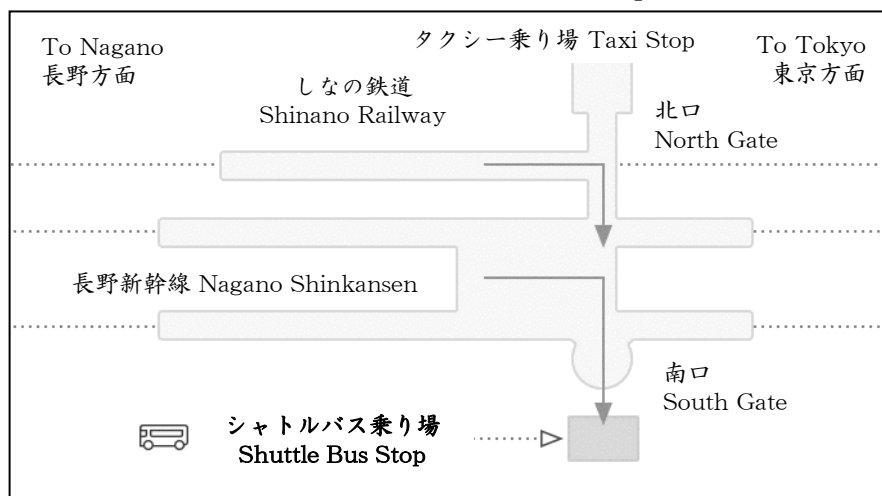

# 軽井沢駅 ⇄ 星のや軽井沢 シャトルバス時刻表

## Free Shuttle Bus Timetable ( Karuizawa Station to HOSHINOYA )

通常日ダイヤ (発着場所：軽井沢駅)

軽井沢駅南口 → 星のや軽井沢 行き  
Bound for HOSHINOYA Karuizawa

	軽井沢駅南口 Karuizawa St. South Gate	▶	星のや軽井沢 集いの館 HOSHINOYA Front Desk
1	14:50		15:20
2	16:30		17:00

星のや軽井沢 → 軽井沢駅南口 行き  
Bound for Karuizawa Station South Gate

	星のや軽井沢 集いの館 HOSHINOYA Front Desk	▶	軽井沢駅南口 Karuizawa St. South Gate
1	9:50		10:15
2	10:50		11:15
3	11:50		12:15
4	13:40		14:05

軽井沢駅 バス発着場所  
Karuizawa Station Bus stop