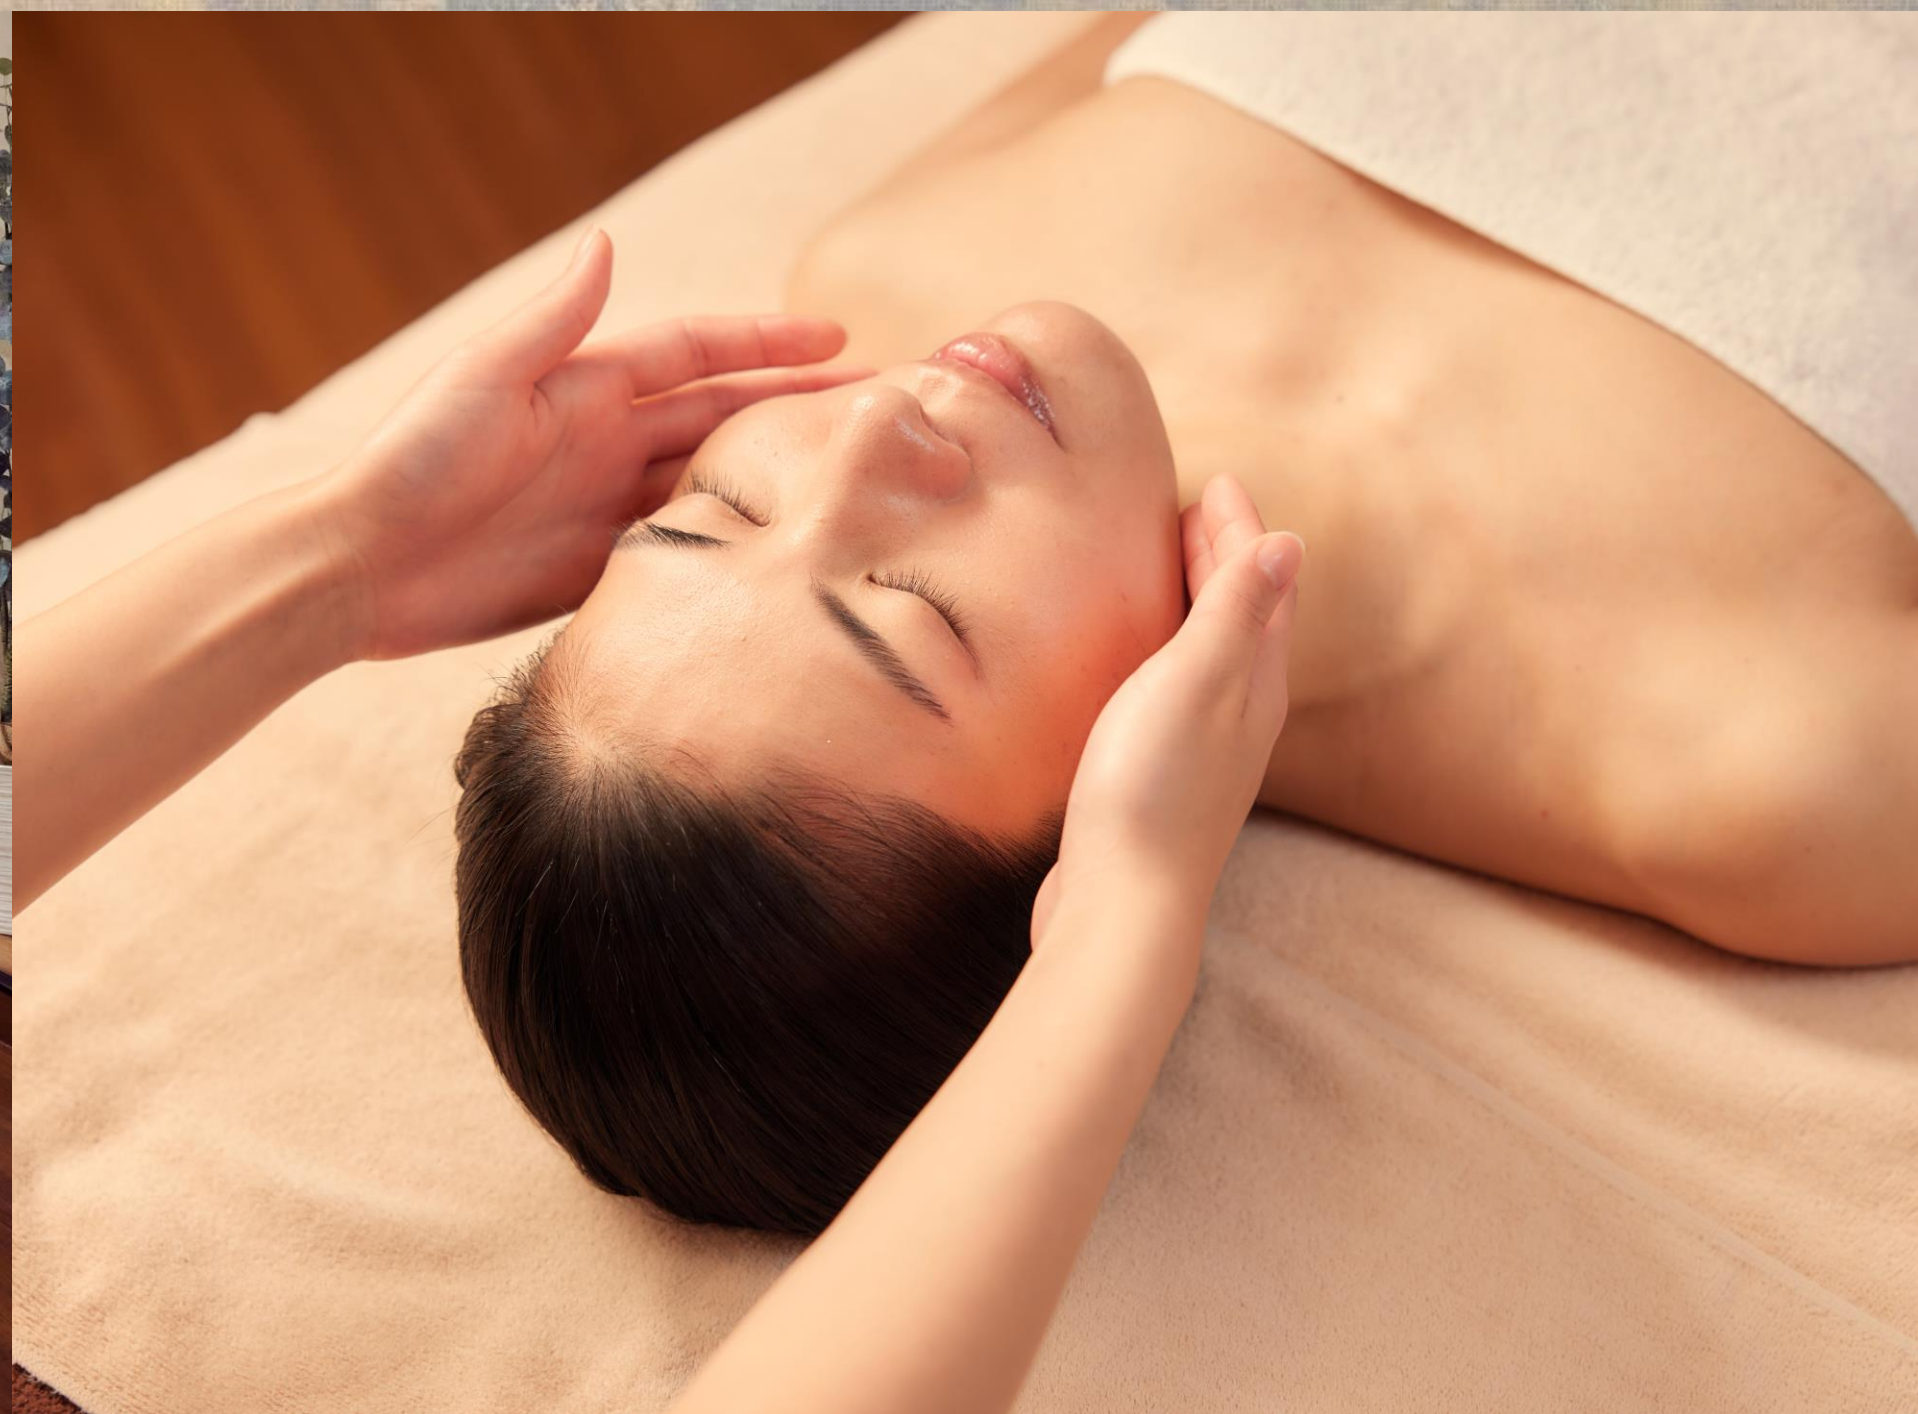

# RISONARE YATSUGATAKE SPA

広大な山々と豊かな自然に癒される  
おだやかな時間

## 秋期限定 BODY & FACIALコース

90分 28,050円 / 120分 37,950円 ※価格は全て税込み

暑い夏から寒い冬へと移り変わる季節。

ボディトリートメントでは腹部のトリートメントを取り入れ、内側から整えます。  
フェイシャルトリートメントでは秋期限定の化粧品を使用し、古い角質をケアします。  
仕上げにしっかりと保湿をし、健やかなお肌へと導きます。

対象期間 2024年9月1日～2024年11月30日