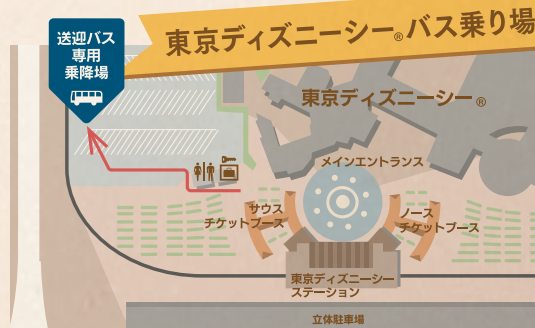

東京ディズニーランド® ▶▶ ホテル

From Tokyo Disneyland To Hotel

Time	7	05	25	35	45	55	
	8	05	15	25	35	45	55
	9	05	15	25	40	55	
	10	10	25	45			
	11	05	25	55			
	12	25	55				
	13	25					
	14	25					
	15	25					
	16	25					
	17	25					
	18	25	45				
	19	05	20	40	55		
	20	10	20	30	40	45	50
	21	00	05	10	20	30	

東京ディズニーシー® ▶▶ ホテル

From Tokyo Disneysea To Hotel

Time	7	10	30	40	50		
	8	00	10	20	30	40	50
	9	00	10	20	30	45	
	10	00	15	30	50		
	11	10	30				
	12	00	30				
	13	00	35				
	14	35					
	15	35					
	16	35					
	17	35					
	18	35	55				
	19	15	30	50			
	20	05	20	30	40	50	55
	21	00	05	10	15	20	30

東京ディズニーランド® バス乗り場

東京ディズニーシー® バス乗り場

※交通事情により、所要時間内に到着できない場合がございます。
 ※予告なく路線及び運行ダイヤが変更になる場合がございます。
 ※車両整備等の都合により、シャトルバスにご乗車できない場合がございます。
 ※天候ややむを得ない事情によりシャトルバスが運行できなかった場合、代替輸送についての責任は負いかねます。