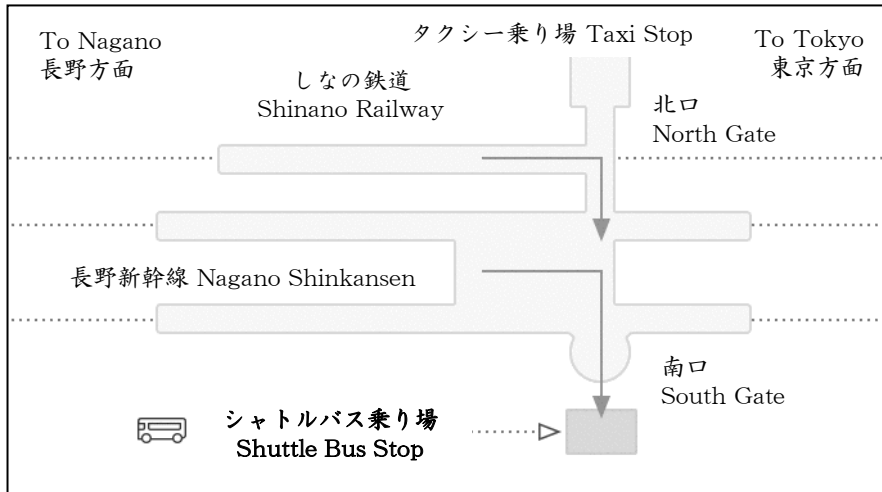

2024年9月17日～9月20日 (Sep. 17<sup>th</sup> ~ Sep. 20<sup>th</sup> in 2024)

2024年9月24日～10月11日 (Sep. 24<sup>th</sup> ~ Oct. 11<sup>th</sup> in 2024)

軽井沢駅 ⇄ 星のや軽井沢 シャトルバス時刻表

Free Shuttle Bus Timetable ( Karuizawa Station to HOSHINOYA )

通常日ダイヤ (発着場所：軽井沢駅)

軽井沢駅南口 → 星のや軽井沢 行き

Bound for HOSHINOYA Karuizawa

	軽井沢駅南口 Karuizawa St. South Gate	▶	星のや軽井沢 集いの館 HOSHINOYA Front Desk
1	14:50		15:20
2	16:30		17:00

星のや軽井沢 → 軽井沢駅南口 行き

Bound for Karuizawa Station South Gate

	星のや軽井沢 集いの館 HOSHINOYA Front Desk	▶	軽井沢駅南口 Karuizawa St. South Gate
1	9:50		10:15
2	10:50		11:15
3	11:50		12:15
4	13:40		14:05

軽井沢駅 バス発着場所 Karuizawa Station Bus stop.

裏面のコードより、ご予約を承ります。

ご予約が無く、満席の場合はご乗車いただけない場合がございます。予めご了承ください。