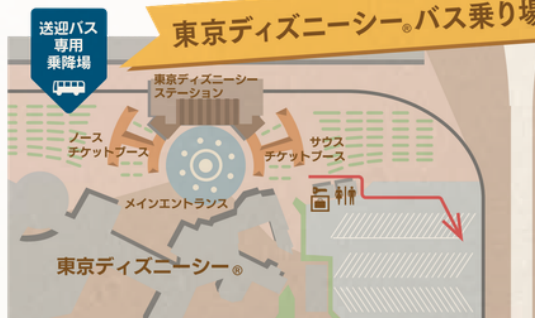

※東京ディズニーランド®▶▶東京ディズニーシー®の順で停車します。

東京ディズニーランド®▶▶ホテル

From Tokyo Disneyland To Hotel

Time	7	10 25 35 45 55
	8	05 15 25 35 45 55
	9	05 15 25 40 55
	10	10 25 45
	11	05 25 55
	12	25 55
	13	25
	14	25 45
	15	25
	16	25 45
	17	25
	18	25 45
	19	05 20 40 55
!	20	10 20 30 40 45 50
!	21	00 05 10 20 30

東京ディズニーシー®▶▶ホテル

From Tokyo DisneySea To Hotel

Time	7	15 30 40 50
	8	00 10 20 30 40 50
	9	00 10 20 30 45
	10	00 15 30 50
	11	10 30
	12	00 30
	13	00 35
	14	35 50
	15	35
	16	35 50
	17	35
	18	35 55
	19	15 30 50
!	20	05 20 30 40 50 55
!	21	00 05 10 15 20 30

!の時間帯は大変な混雑が予想されます。ご乗車いただけない場合は、公共交通機関をご利用ください。送迎場所に番号や待ち列などはございませんので、シャトルバスがお迎えにあがりましたらご乗車ください。

東京ディズニーランド®バス乗り場

東京ディズニーシー®バス乗り場

※交通事情により、所要時間内に到着できない場合もございます。
 ※予告なく路線・運航ダイヤ及びバス乗り場が変更になる場合がございます。ご乗車時は最新の情報をご確認ください。
 ※天候ややむを得ない事情によりシャトルバスが運行できなかった場合、代替輸送についての補償はいたしかねます。