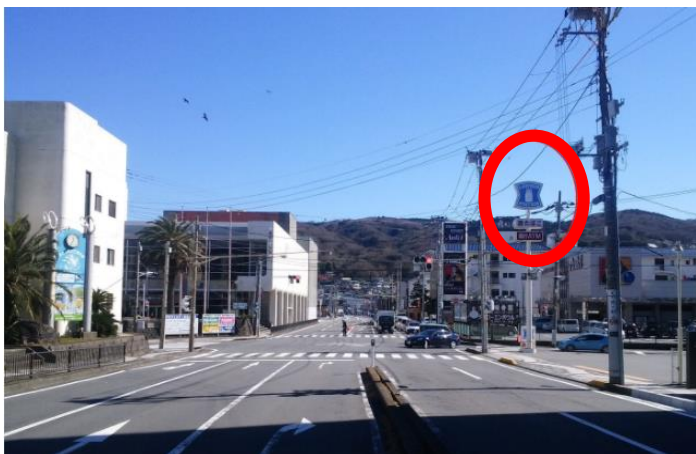

界 アンジンへのルートのご案内

国道135号線側は当館裏口となります。駐車場入口・表玄関へはローソン前の交差点より路地に入ってお進みください。

熱海方面から国道135号線を直進、左手にオレンジビーチを見ながら通過

渚橋を過ぎ、ローソンの交差点を右折

右折後、ローソン脇の小道を
さらに右折

10m程進むと右手が駐車場で
す

カーナビゲーションをご利用の際は、住所をご入力ください。

〒414-0023

静岡県伊東市渚町5-12

星野リゾート 界 アンジン

※カーナビに「星野リゾート 界 アンジン」が登録されていない場合には、
「伊東東郷記念館」を目的地としてご登録ください。