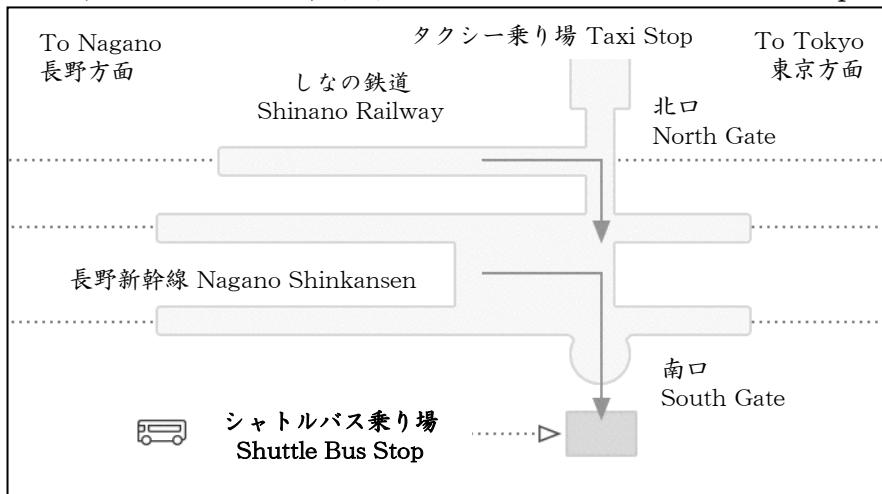

## 軽井沢駅 ⇄ 星のや軽井沢 シャトルバス時刻表 Free Shuttle Bus Timetable ( Karuizawa Station to HOSHINOYA )

通常日ダイヤ (発着場所：軽井沢駅)

軽井沢駅南口 → 星のや軽井沢 行き  
Bound for HOSHINOYA Karuizawa

	軽井沢駅南口 Karuizawa St. South Gate	▶	星のや軽井沢 集いの館 HOSHINOYA Front Desk
1	14:50		15:20
2	16:30		17:00

星のや軽井沢 → 軽井沢駅南口 行き  
Bound for Karuizawa Station South Gate

	星のや軽井沢 集いの館 HOSHINOYA Front Desk	▶	軽井沢駅南口 Karuizawa St. South Gate
1	9:50		10:15
2	10:50		11:15
3	11:50		12:15
4	13:40		14:05

軽井沢駅 バス発着場所 Karuizawa Station Bus stop.

裏面のコードより、ご予約を承ります。  
ご予約が無く、満席の場合はご乗車いただけない場合がございます。予めご了承ください。  
Reservation form is back side of this information.  
Please note that passengers may be unable to board the bus when it is full.

\*交通事情により発着時刻が前後することがございます。予めご了承ください。  
\*The bus may be delayed due to traffic.  
\*タクシーご利用の場合は北口をご利用ください。  
\*Please come to the North Gate when you get on the TAXI.