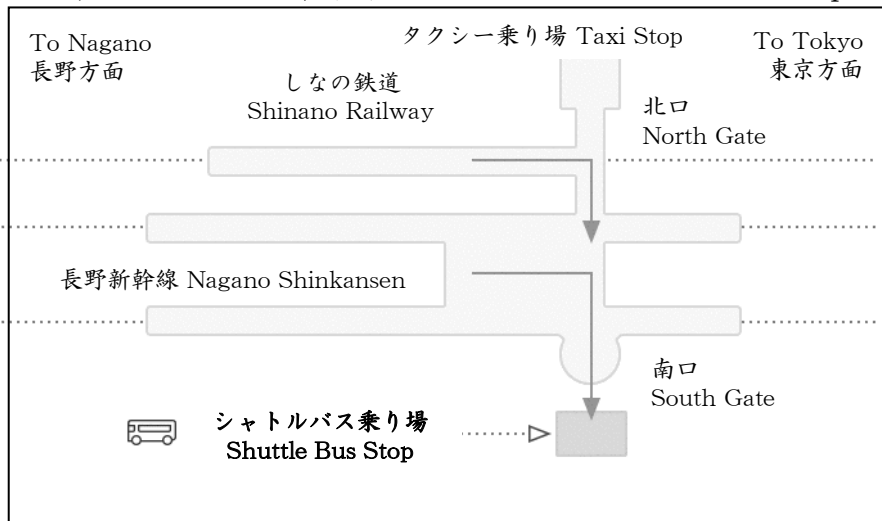

軽井沢駅 ⇄ 星のや軽井沢 シャトルバス時刻表

Free Shuttle Bus Timetable (Karuizawa Station to HOSHINOYA)

通常日ダイヤ (発着場所：軽井沢駅)

軽井沢駅南口 → 星のや軽井沢 行き
Bound for HOSHINOYA Karuizawa

	軽井沢駅南口 Karuizawa St. South Gate	▶	星のや軽井沢 集いの館 HOSHINOYA Front Desk
1	14:50		15:20
2	16:10		16:40

星のや軽井沢 → 軽井沢駅南口 行き
Bound for Karuizawa Station South Gate

	星のや軽井沢 集いの館 HOSHINOYA Front Desk	▶	軽井沢駅南口 Karuizawa St. South Gate
1	9:50		10:20
2	10:50		11:20
3	11:50		12:20
4	13:40		14:10

軽井沢駅 バス発着場所 Karuizawa Station Bus stop