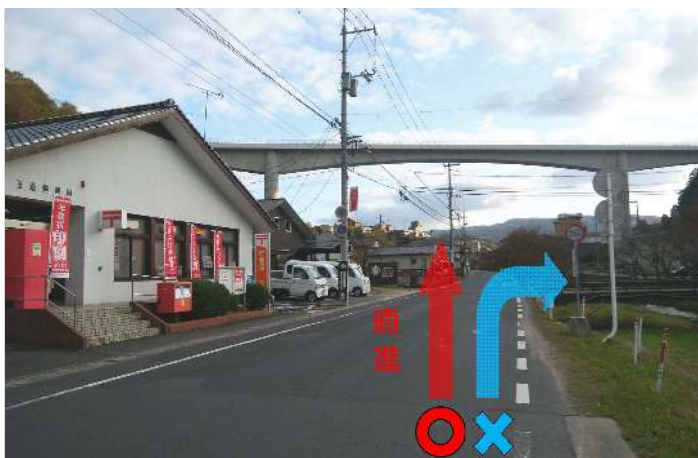

前往界 玉造的路线指南

使用导航仪时请输入地址。

〒699-0201 岛根县松江市玉汤町玉造1237 星野集团 (Hoshino Resorts) 界 玉造

1. 看见玉造温泉街的招牌后，请右拐驶入。

2. 请径直驶过玉造邮局正门。
※依不同类型的导航仪，可能会指引您在邮局一侧的大桥处右拐，如右拐将会驶入小路。为此请径直行驶切勿右拐。

3. 看见白石家的招牌后，请将车辆减速。望向前方右手边，将会看见界 玉造的招牌。

4. 请在界玉造招牌前的大桥处右拐，并驶入本馆停车场。

15:00-24:00这一时段内，玉造温泉街仅允许单向通行。
如驶过界玉造，请依照蓝线回到玉造温泉街入口。