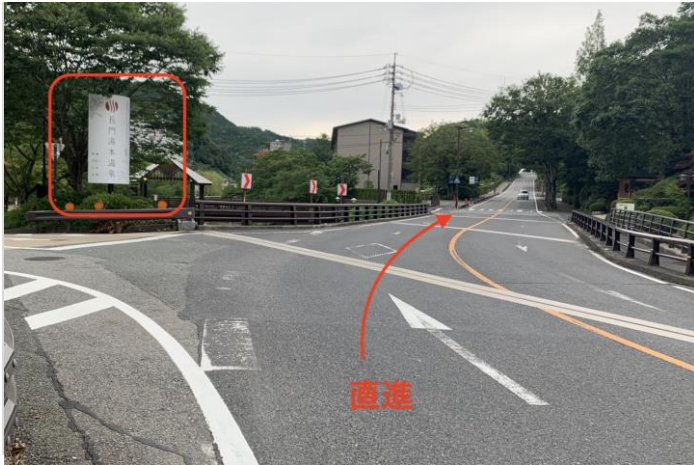

前往界 长门的路线指引

界 长门的停车场入口位于国道316号沿线。

使用车载导航时，请输入具体地址。

地址：邮编：759-4103 山口县长门市深川汤本2229-1

mapcode: 327 561 782*65

从长门市方向前来时

1. 当您看见汤本十字路口时，请勿右转并沿县道直行。

2. 当您看到右侧出现市营停车场时请减速。前方约50米处便是停车场入口。

3. 停车场位于树篱间隙处的右侧。入口很容易看漏，还请留意。

从美祢方向前来时

1. 当您看见“长门汤本温泉”的告示牌后，请勿驶向温泉街方向并沿县道直行。

2. 当您看到左侧出现长门汤本温泉停车场的告示牌时，请减速。前方约20米处便是停车场入口。

3. 停车场位于树篱间隙处的左侧。入口很容易看漏，还请留意。