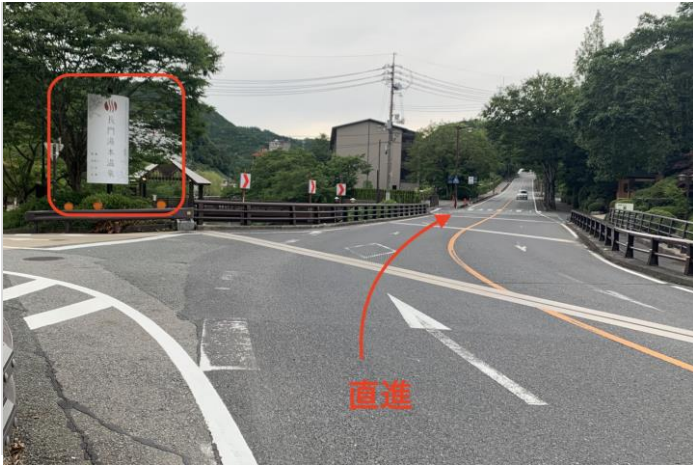

前往界長門之交通方式介紹

界長門的停車場入口位於國道 316 號上。

如使用汽車導航，請使用地址來設定目的地。

地址：〒759-4103 山口縣長門市深川湯本 2229-1

MapCode：327 561 782*65

自長門市方向前來時

1・看見湯本路口後，請勿右轉，並繼續直行縣道。

2・看到市營停車場出現在右手邊後請減速。前方約 50m 處即為停車場入口。

3・右手邊的樹籬中間即為停車場。入口不明顯較易錯過，因此請多加留意。

自美禰方向前來時

1・看見「長門湯本溫泉」的招牌後，請勿駛入溫泉街的方向，並繼續直行縣道。

2・看見長門湯本溫泉停車場的招牌出現在左手邊後請減速。前方約 20m 處即為停車場入口。

3・左手邊的樹籬中間即為停車場。入口不明顯較易錯過，因此請多加留意。