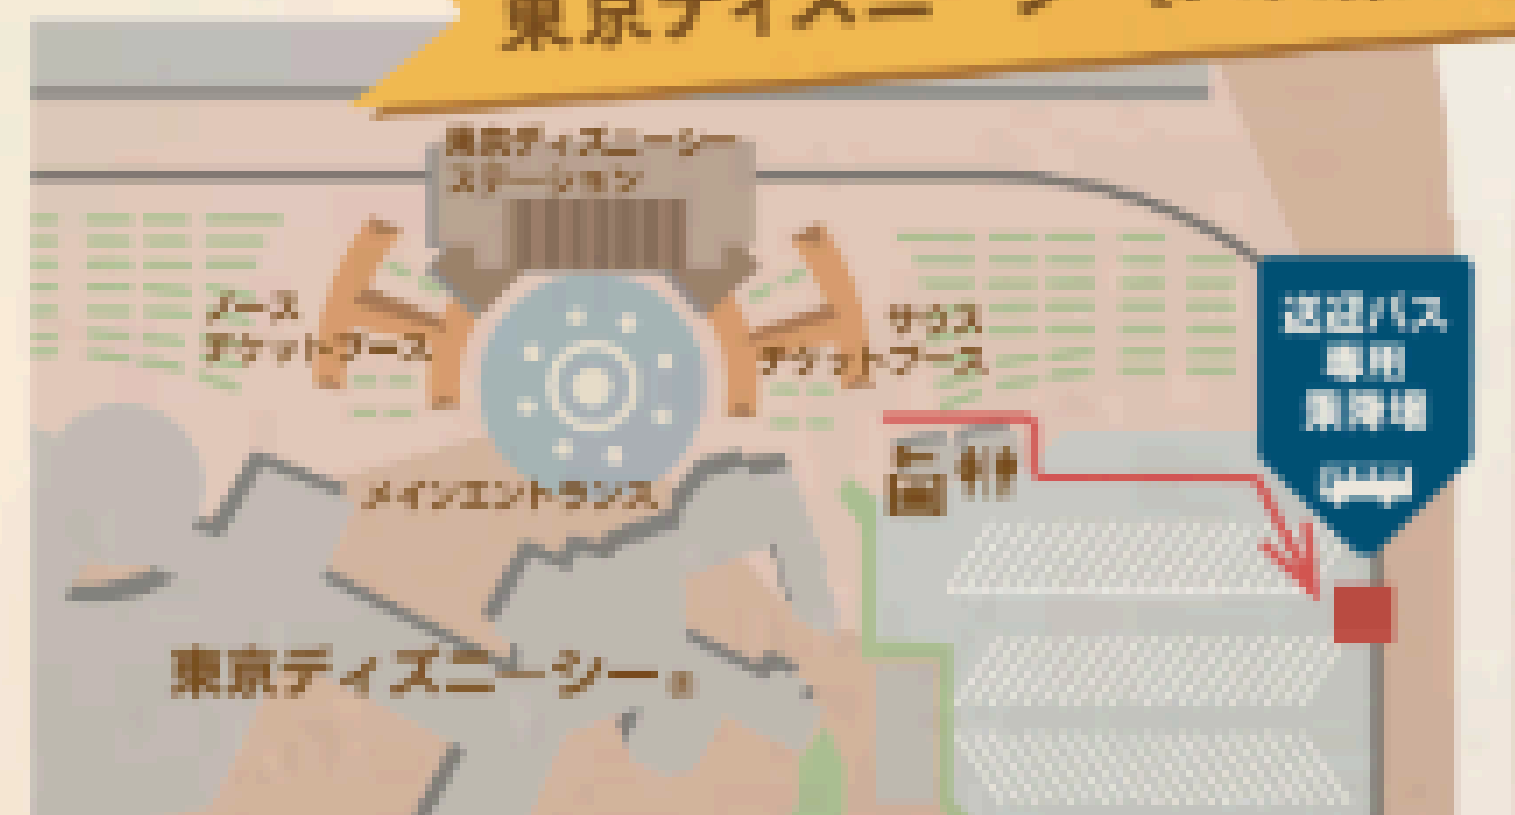

東京ディズニーシー®▶▶ホテル

From Tokyo DisneySea To Hotel

Time	7	15	30	45
	8	00	15	30
	9	00	15	30
	10	00	15	30
	11	10	30	
	12	00	30	
	13	00	35	
	14	35		
	15	35		
	16	35		
	17	35		
	18	35	55	
	19	15	30	50
	20	05	20	30
	21	00	10	20

東京ディズニーランド®バス乗り場

26年4月1日より
送迎バス専用乗降場の場所が
変更になっております。
詳しくはこちらよりご確認ください。

東京ディズニーシー®バス乗り場

- ※交通事情により、所要時間内に到着できない場合もございます。
- ※予告なく路線及び運行ダイヤが変更になる場合がございます。
- ※車両整備等の都合により、シャトルバスにご乗車できない場合もございます。
- ※天候ややむを得ない事情によりシャトルバスが運行できなかった場合、代替輸送についての責任は負いかねます。
- ※送迎場所に番号や待ち列などはございませんので、シャトルバスがお迎えにあがりましたらご乗車ください。