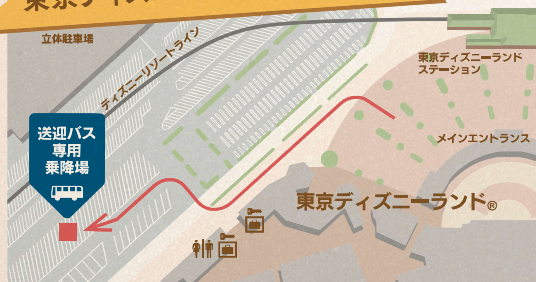

東京ディズニーランド®バス乗り場