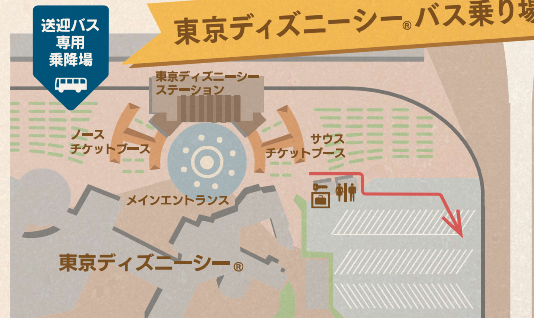

### 東京ディズニーランド®▶▶ホテル

From Tokyo Disneyland To Hotel

Time	7	10	25	40	55
8	10	25	40	55	
9	10	25	40	55	
10	10	25	45		
11	05	25	55		
12	25	55			
13	25				
14	25				
15	25				
16	25				
17	25				
18	25	45			
19	05	20	40	55	
20	10	20	40	45	50
21	00	10	20	30	

### 東京ディズニーシー®▶▶ホテル

From Tokyo DisneySea To Hotel

Time	7	15	30	45
8	00	15	30	45
9	00	15	30	45
10	00	15	30	50
11	10	30		
12	00	30		
13	00	35		
14	35			
15	35			
16	35			
17	35			
18	35	55		
19	15	30	50	
20	05	20	30	50 55
21	00	10	20	30

### 東京ディズニーランド®バス乗り場

### 東京ディズニーシー®バス乗り場

※交通事情により、所要時間内に到着できない場合もございます。  
 ※予告なく路線及び運行ダイヤが変更になる場合がございます。  
 ※車両整備等の都合により、シャトルバスにご乗車できない場合もございます。  
 ※天候ややむを得ない事情によりシャトルバスが運行できなかった場合、代替輸送についての責任は負いかねます。  
 ※送迎場所に番号や待ち列などがございますので、シャトルバスがお迎えにあがりましたら乗車ください。