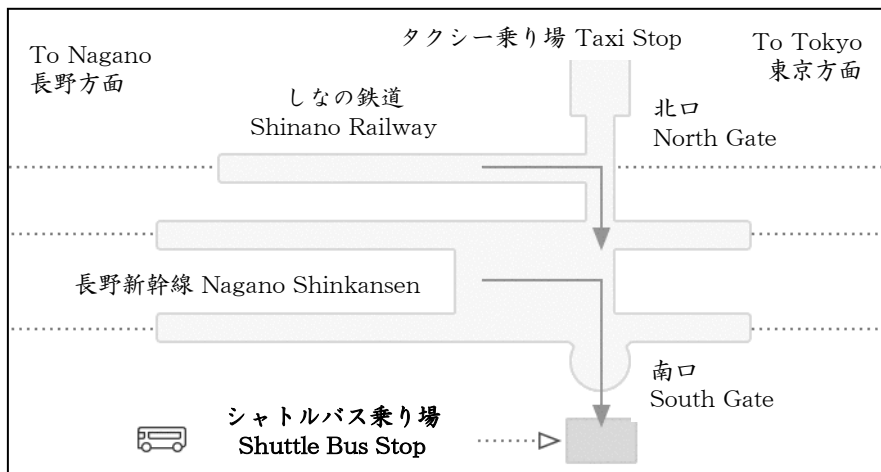

## 軽井沢駅 ⇔ 星のや軽井沢 シャトルバス時刻表 Free Shuttle Bus Timetable ( Karuizawa Station to HOSHINOYA )

通常日ダイヤ (発着場所：軽井沢駅)

軽井沢駅南口 → 星のや軽井沢 行き  
Bound for HOSHINOYA Karuizawa

	軽井沢駅南口 Karuizawa St. South Gate	▶	星のや軽井沢 集いの館 HOSHINOYA Front Desk
1	14:50		15:20
2	16:10		16:40

星のや軽井沢 → 軽井沢駅南口 行きBound  
for Karuizawa Station South Gate

	星のや軽井沢 集いの館 HOSHINOYA Front Desk	▶	軽井沢駅南口 Karuizawa St. South Gate
1	9:50		10:20
2	10:50		11:20
3	11:50		12:20
4	13:40		14:10

軽井沢駅 バス発着場所 Karuizawa Station Bus stop.

裏面のコードより、ご予約を承ります。  
ご予約が無く、満席の場合はご乗車いただけない場合がございます。予めご了承ください。  
Reservation form is back side of this information.  
Please note that passengers may be unable to board the bus when it is full.  
また、交通事情により発着時刻が前後することがございます。予めご了承ください。  
\*The bus may be delayed due to traffic.  
タクシーご利用の場合は北口をご利用ください。  
\*Please come to the North Gate when you get on the TAXI.