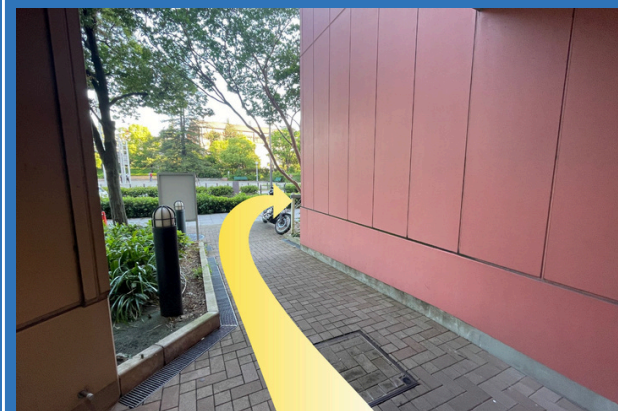

1

ユニバーサル・シティウォーク大阪のHard Rock CAFEまで直進。

2

Hard Rock CAFE横の階段、もしくはエレベーターを使用し1階フロアへ。

3

階段・エレベーター降りて後方の道を右に直進。

4

右手側に横断歩道がある為、車に気を付けて渡る。

5

ホテル近鉄ユニバーサル・シティ1階バス乗降所（空港リムジンバス停付近）が目印。
※停車場は前後する可能性がございます。

OMO7大阪に到着

ご滞在をお楽しみください。

Universal elements and all related indicia TM & ©
2024 Universal Studios. All rights reserved.
CR24-3248