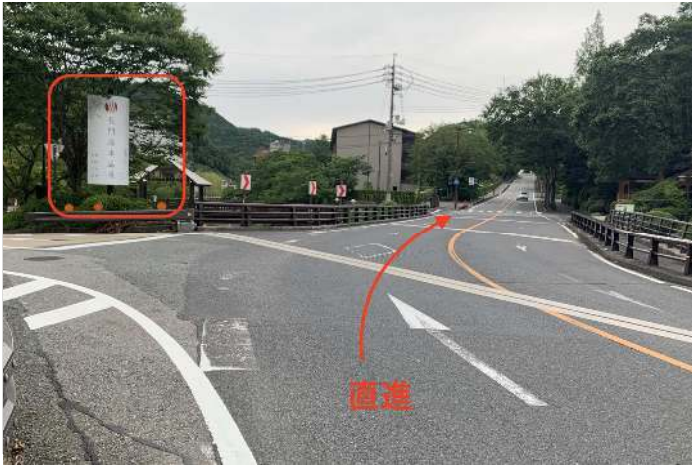

界長門への経路のご案内

界 長門の駐車場入口は国道316号線沿いにございます。

カーナビゲーションをご利用の際は、住所をご利用ください。

住所： 〒759-4103 山口県長門市深川湯本2229-1

マップコード： 327 561 782*65

長門市方面からお越しの場合

1. 湯本交差点が見えたら、右手に曲がらず、県道を直進してください。

2. 右手に市営駐車場が見えたら減速してください。約50m先に駐車場入り口がございます。

3. 生垣の間、右手が駐車場です。入り口を見逃しやすいため、ご注意ください。

美祢方面からお越しの場合

1. 「長門湯本温泉」の看板が見えたら、温泉街方面には入らず、県道を直進してください。

2. 左手に長門湯本温泉駐車場の看板が見えたら減速してください。約20m先が駐車場入口です。

3. 生垣の間、左手が駐車場です。見逃しやすいため、ご注意ください。