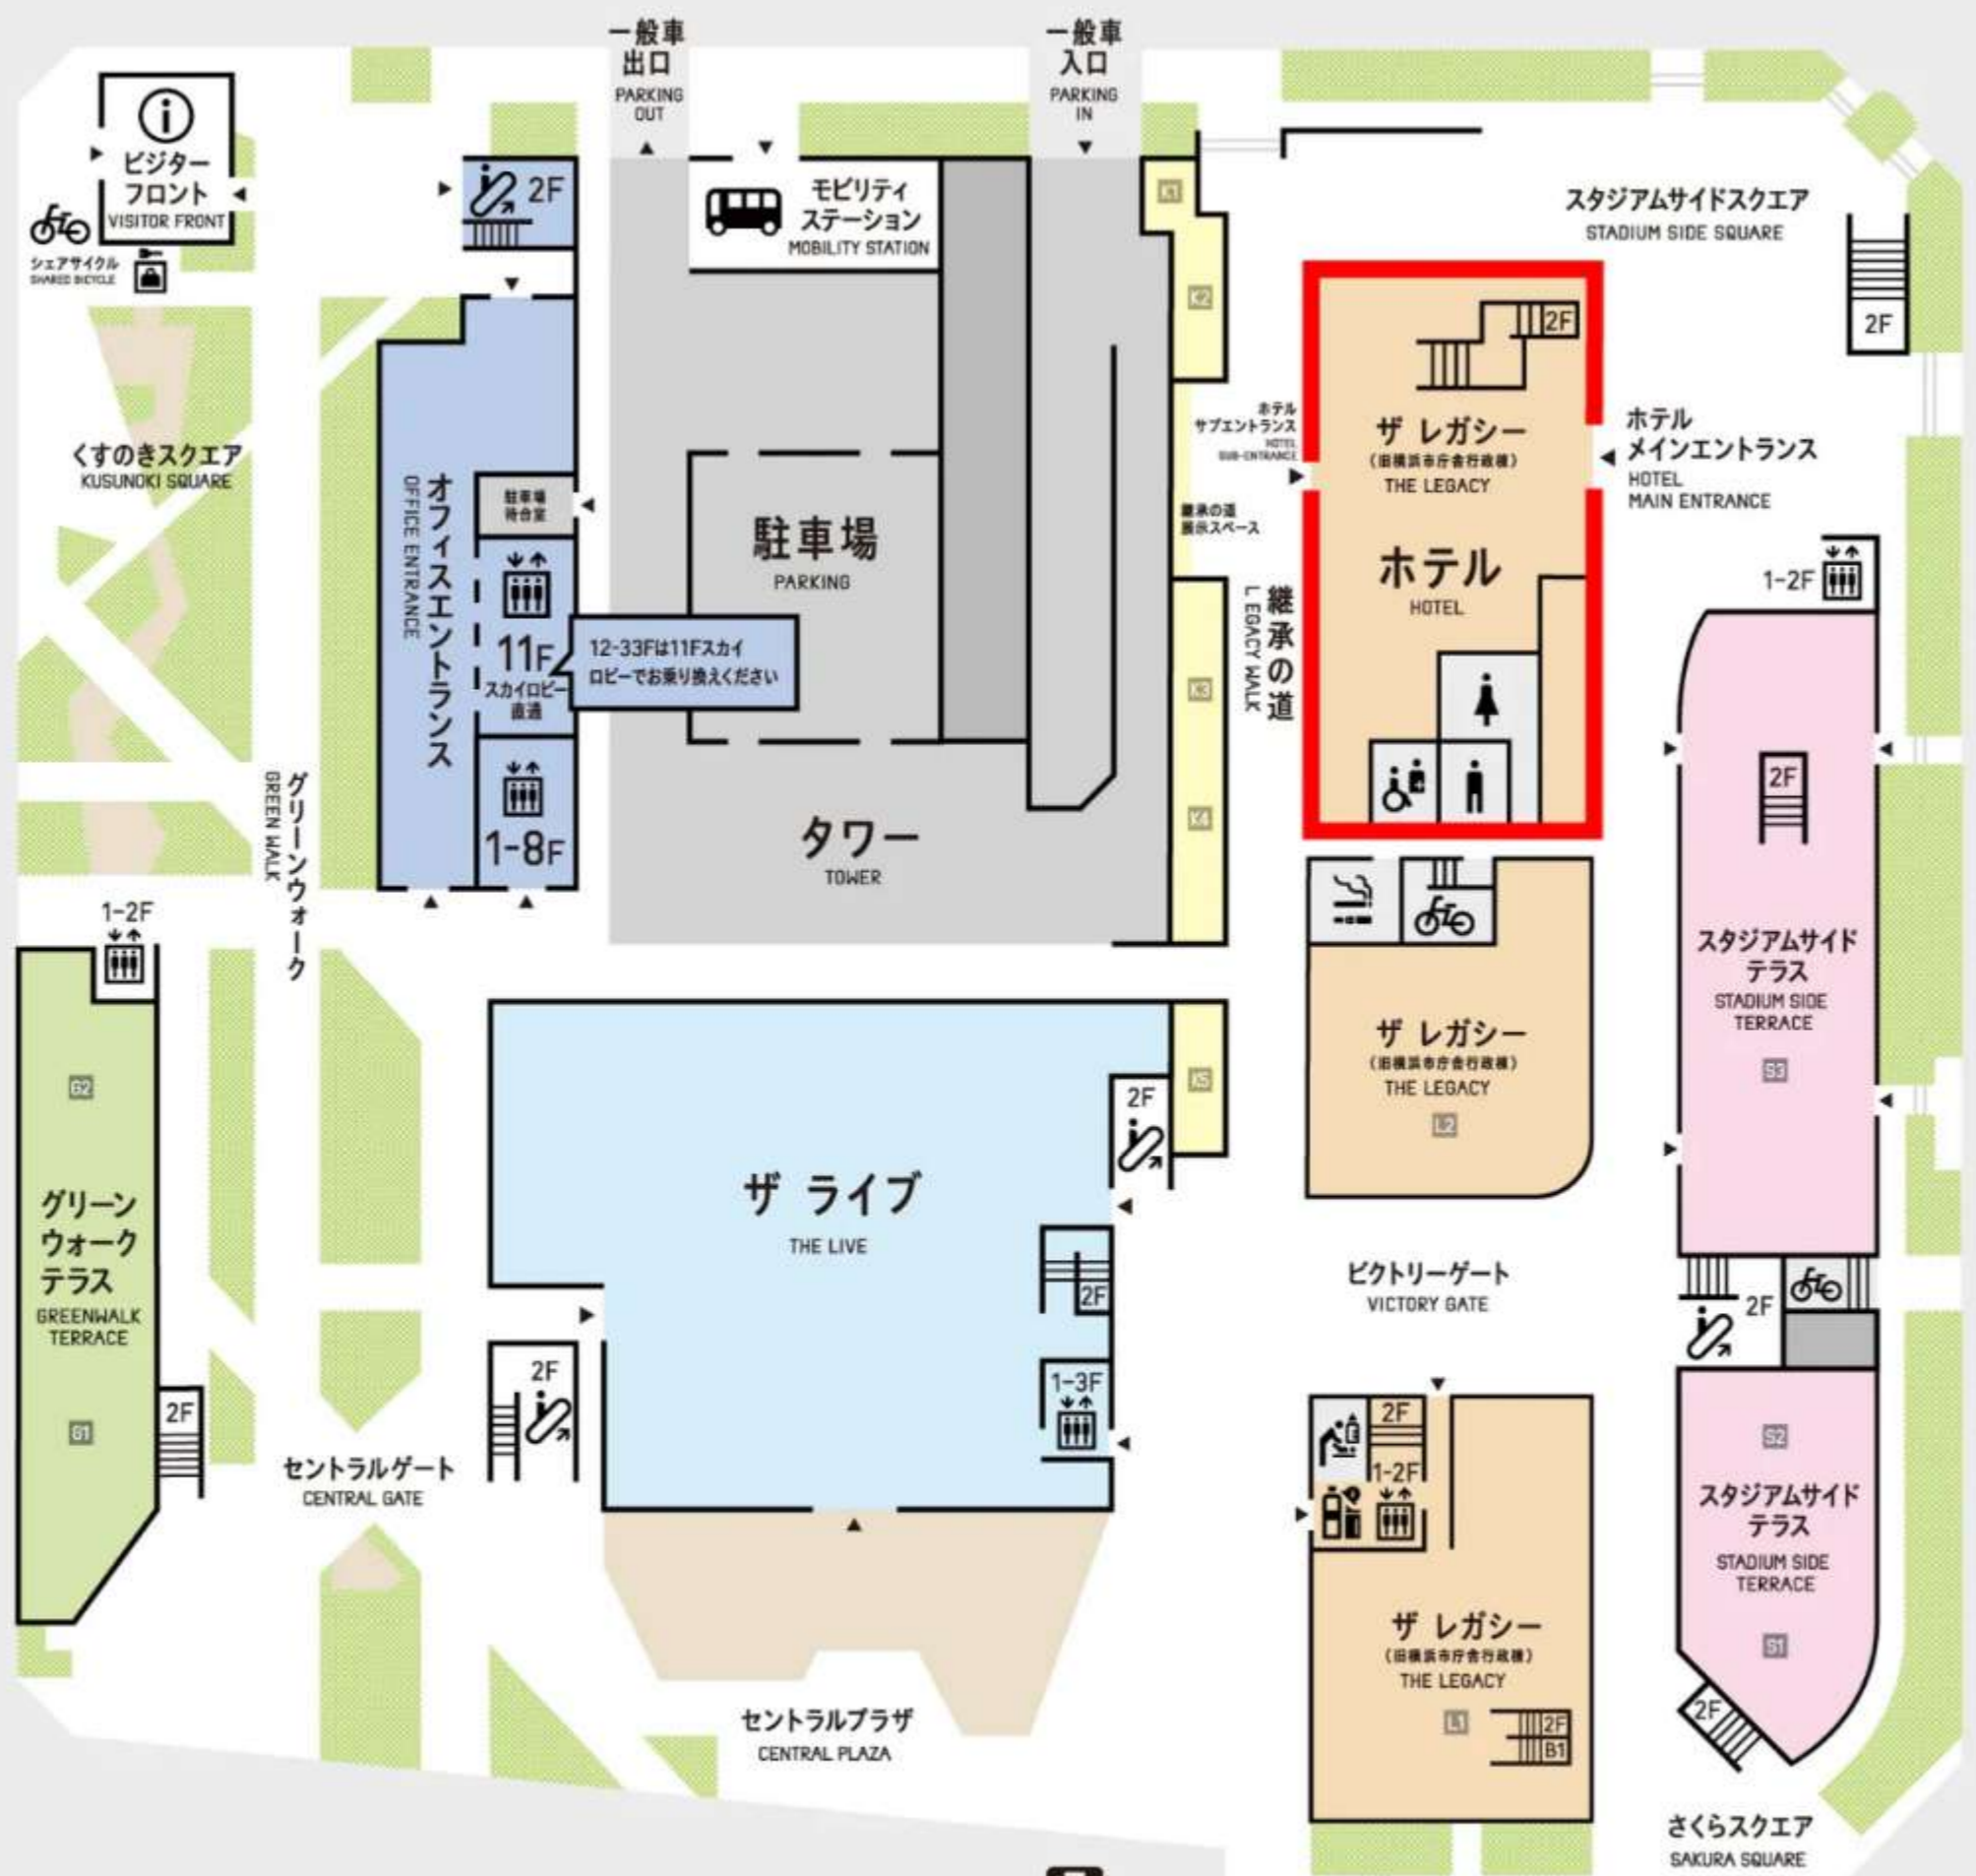

市営地下鉄  
関内駅  
SUBWAY KANNAI STA.

みなとみらい線  
日本大通り駅  
MINATOMIRAI LINE  
NIHON-ŌDŌRI STA.

横浜  
スタジアム  
YOKOHAMA STADIUM

- 男性トイレ  
MEN'S RESTROOMS
- 女性トイレ  
WOMEN'S RESTROOMS
- バリアフリートイレ  
BARRIER-FREE TOILETS
- ベビーケアルーム  
BABY CARE ROOM
- 自動販売機  
VENDING MACHINE
- コインロッカー  
COIN LOCKERS
- 喫煙室  
SMOKING ROOM
- エレベーター  
ELEVATOR
- エスカレーター  
ESCALATOR
- 駐輪場  
BICYCLE PARKING

1F

JR関内駅  
JR KANNAI STA.