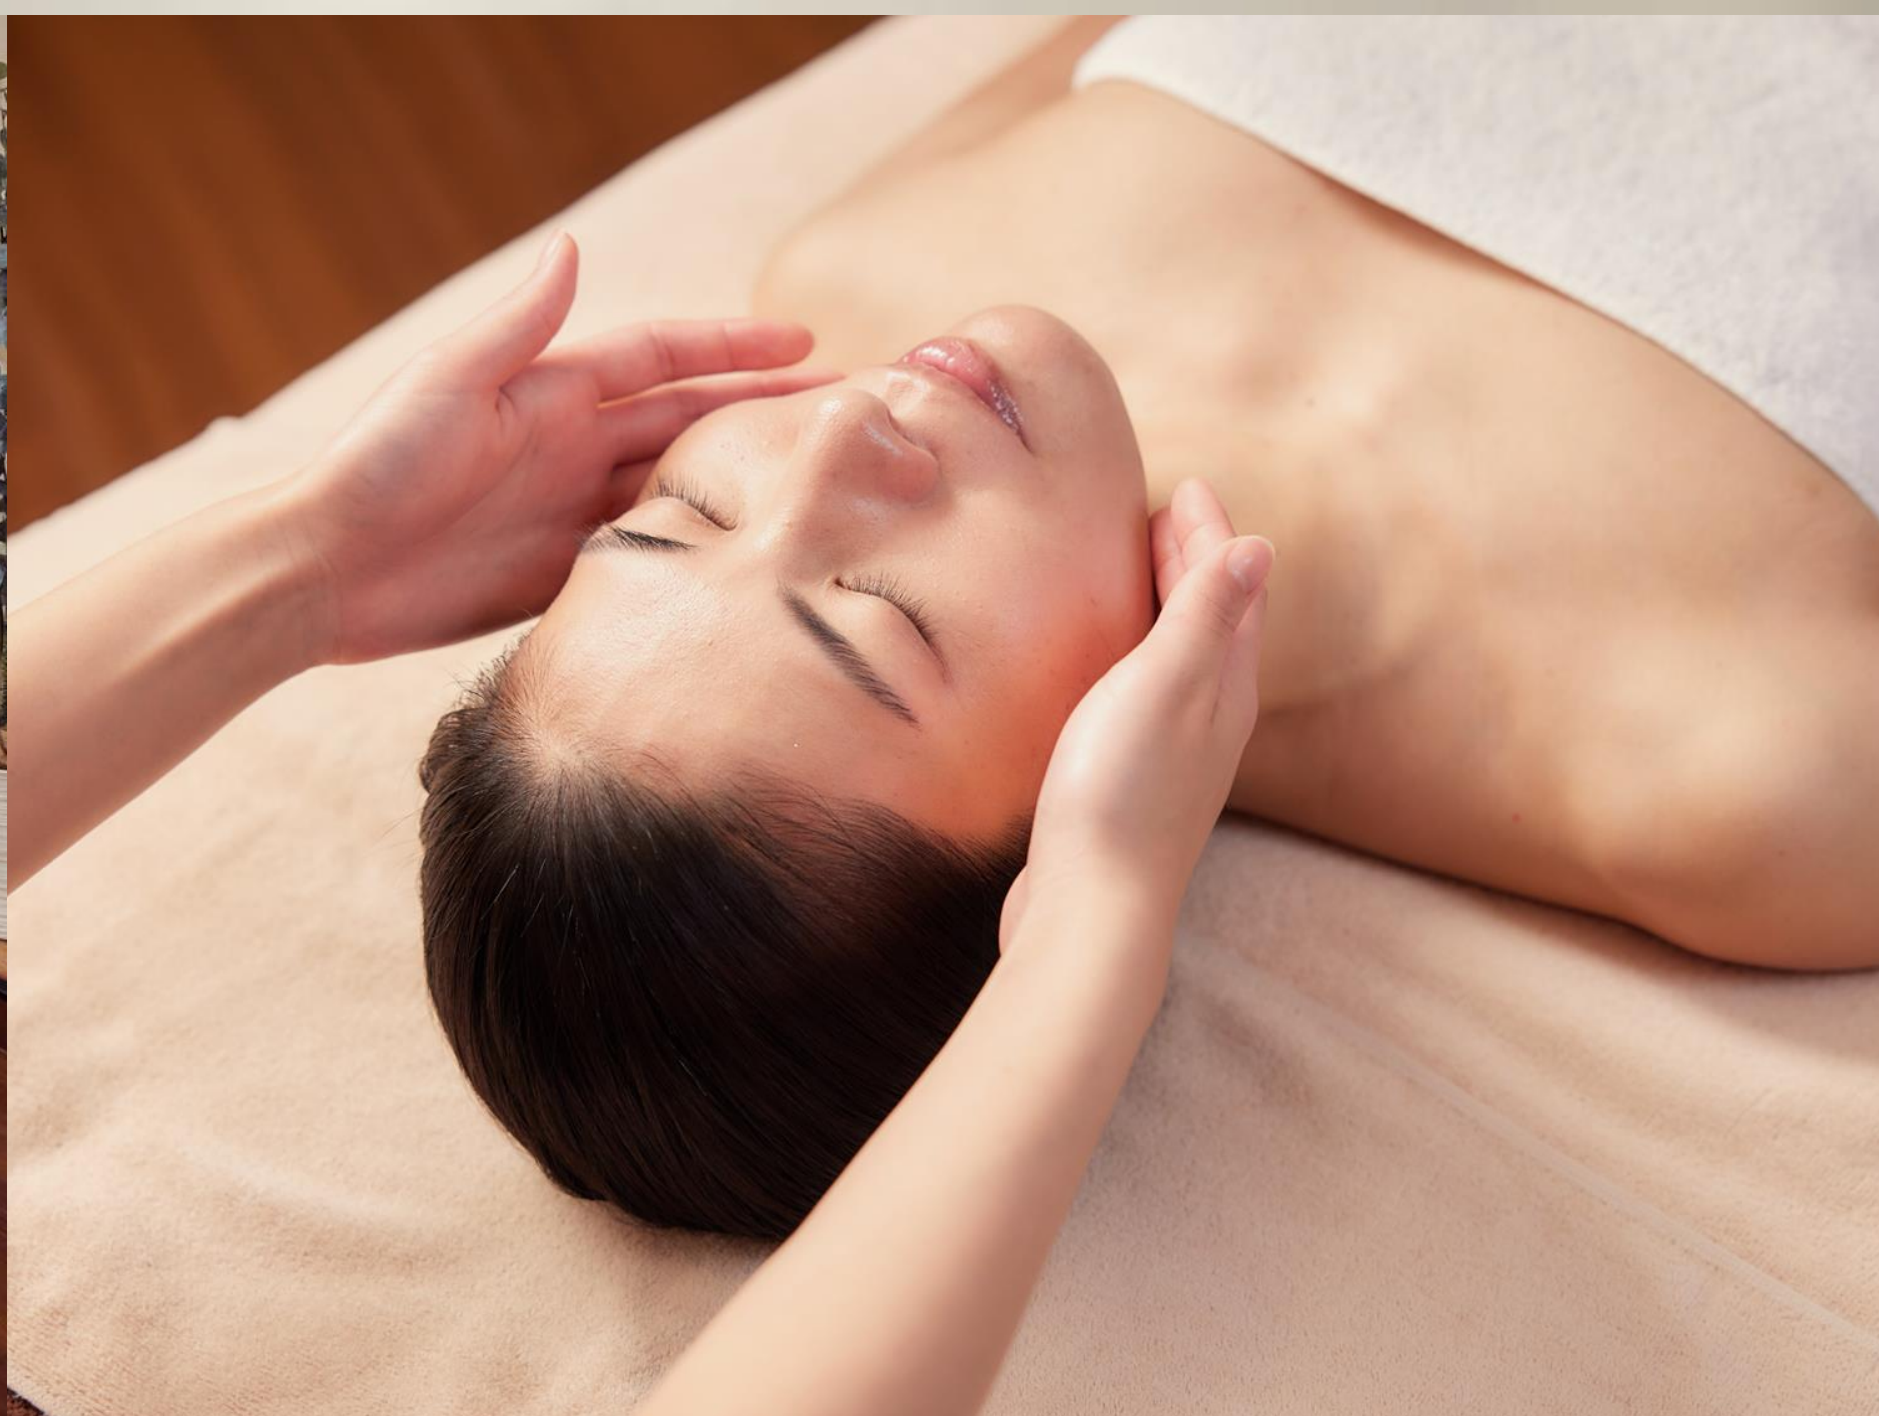

RISONARE
YATSUGATAKE

SPA

広大な山々と豊かな自然に癒される

おだやかな時間

冬期限定 BODY & FACIALコース

90分 28,050円 / 120分 37,950円
※税込み

八ヶ岳に本格的な寒さが到来する季節。

顔を含めた全身のトリートメントにプラスして

背中、首、腹部、足裏にウォームストーンの置き石を行います。

全身を心地よく温め、寒さで緊張した身体をリラックスへと導きます。

スノーアクティビティ前後に、身体を整えるのにもおすすめです。

対象期間 2024年12月1日～2025年2月28日

ご予約 | QRコード / 0551-36-5200 (9:00 - 18:00)

営業時間 | 12:00 - 22:00

場所 | RISONARE YATSUGATAKE SPA
(プール棟L階 / フロント正面より)