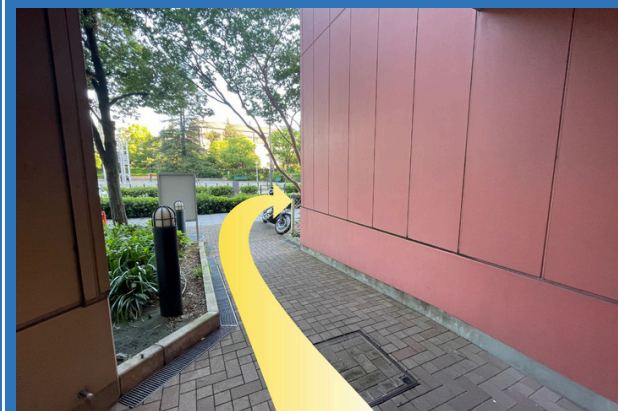

1

直接前往 UNIVERSAL CITYWALK
OSAKA 的 HARD ROCK CAFE

2

这里是三楼

请使用 Hard Rock CAFE
旁边的楼梯或乘坐电梯到一楼

3

下楼梯/电梯，沿后面的道路向右直行

4

道路右侧有一个人行横道，
请注意过往车辆

5

HOTEL Kintetsu UNIVERSAL
CITY 1楼的巴士站（靠近机场豪华
轿车站）是一个标志性建筑

※停靠站点可能有所不同

到达 OMO7 Osaka

祝您旅途愉快

Universal elements and all related indicia TM & ©
2024 Universal Studios. All rights reserved.
CR24-3248